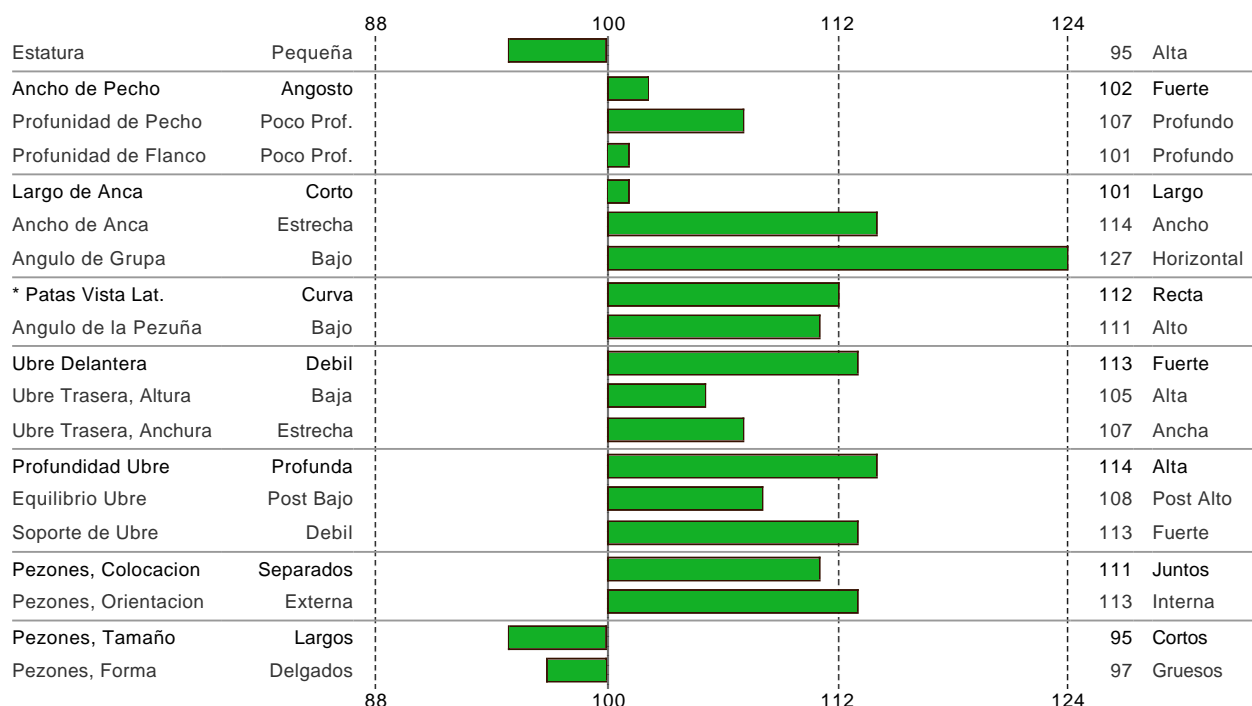

TIPO

112

Cuerpo comp	Grupa comp	Patas Comp	Ubre comp	Musculo Condicion corporal
101	101	115	113	101
		% conf. 81	59 Hijas	56 hatos